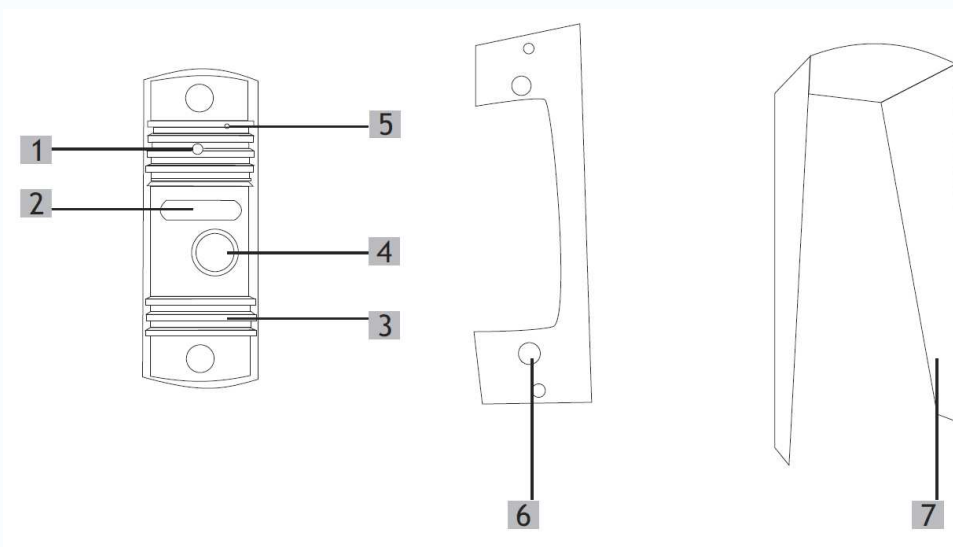

WALLE Цветная вызывная панель видеодомофона

ХАРАКТЕРИСТИКИ

- Накладная
- Алюминиевый корпус
- Цветная HD CMOS камера
- Угол обзора 50 градусов
- Светодиодная адаптивная подсветка
- Влагозащищенная
- Размеры: 120 x 40 x 23 мм
- Разрешение 700 ТВЛ
- Выход видео: 1 Вp-p, 75 Ом
- Питание: 12 В пост. тока
- Потребление: 2 Вт
- Вандалозащищенная

ЧАСТИ ВЫЗЫВНОЙ ПАНЕЛИ