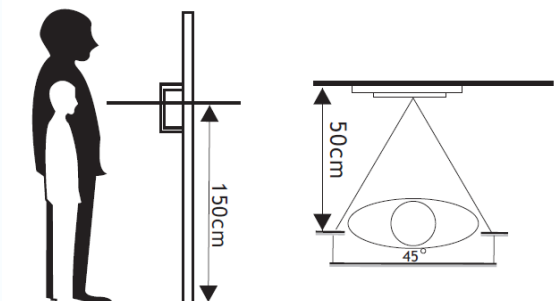

WALLE Цветная вызывная панель видеодомофона

ХАРАКТЕРИСТИКИ

- Накладная
- Алюминиевый корпус
- Цветная HD CMOS камера
- Угол обзора 50 градусов
- Светодиодная адаптивная подсветка
- Влагозащищенная
- Размеры: 120 x 40 x 23 мм
- Разрешение 700 ТВЛ
- Выход видео: 1 Вp-p, 75 Ом
- Питание: 12 В пост. тока
- Потребление: 2 Вт
- Вандалозащищенная

ПОДКЛЮЧЕНИЕ ВЫЗЫВНОЙ ПАНЕЛИ

УСТАНОВКА ВЫЗЫВНОЙ ПАНЕЛИ

1. Выберите подходящее место для установки вызывной панели, избегайте попадания на панель прямого солнечного света, установки в темных местах, возможности заливания панели дождем.
2. Рекомендуемая высота установки панели: 1,5 – 1,6 м.