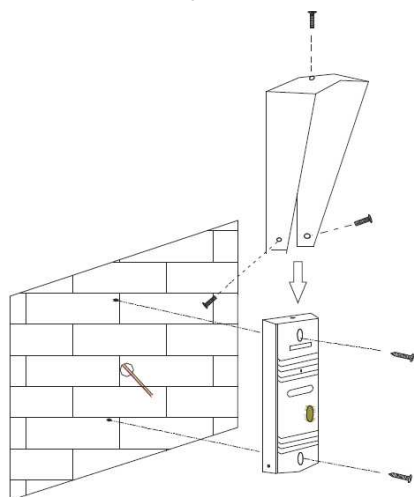

1. Накладная установка