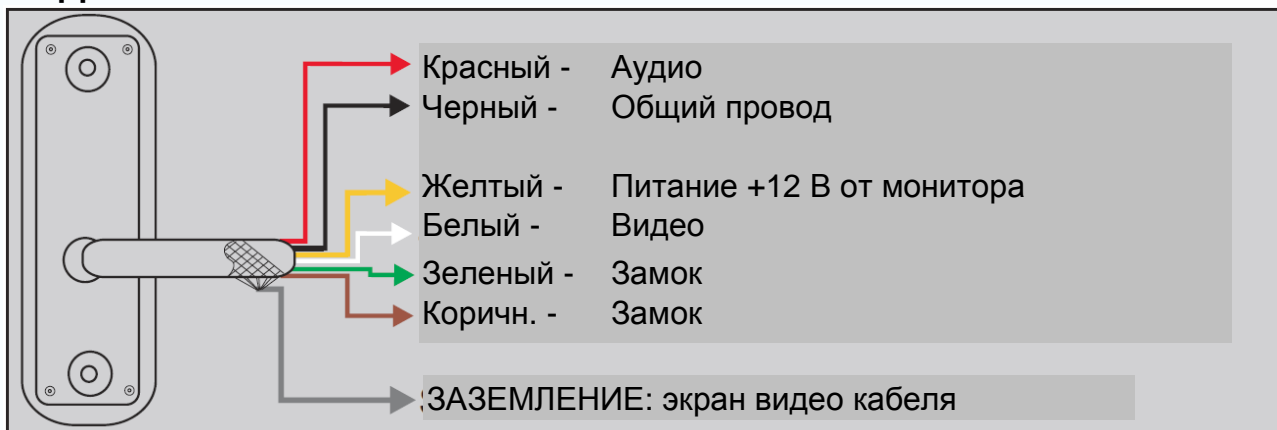

ПОДКЛЮЧЕНИЕ ВЫЗЫВНОЙ ПАНЕЛИ