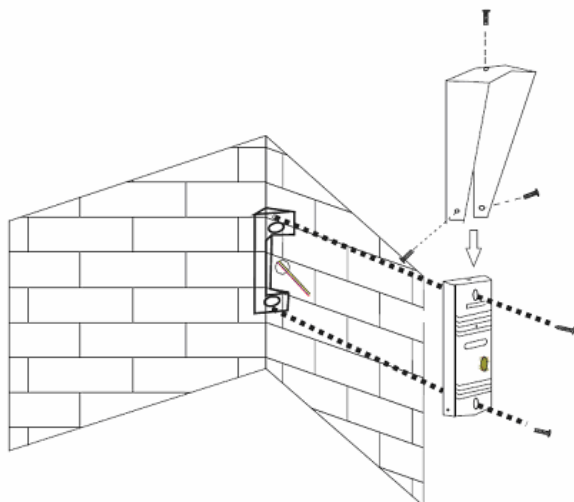

3. Накладная установка (под углом)