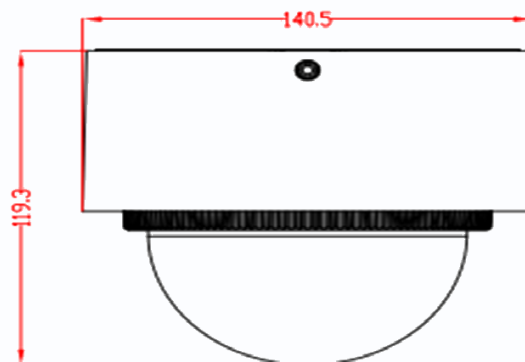

2 мегапиксельная антивандальная уличная IP камера

IP видеочамера уличная купольная антивандальная с ИК подсветкой, двухмегапиксельная, 1920x1080, 30к/с, 1/2.9" SONY EXMOR сенсор с прогрессивным сканированием 0.1 Люкс (день) / 0.01 Люкс (ночь) / 0 Люкс (с ИК подсветкой), детектор движения, вторжения, пересечения линии, BLC, WDR, 3DNR, накопление заряда, H.264 тройное кодирование, ROI, антитуман, NAS, e-mail, объектив 2.8-12мм, механический ИК фильтр, вход/выход звука (питание от чамеры), вход/выход тревоги, microSD до 128Гб, DC 12V, PoE, ИК подсветка 30м, -40+50°С.