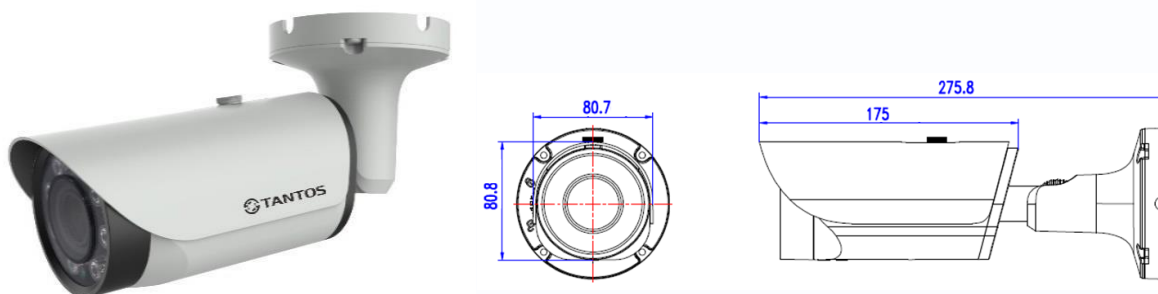

2 мегапиксельная уличная цилиндрическая IP камера

IP видеочамера уличная цилиндрическая с ИК подсветкой, двухмегапиксельная, 1920x1080, 30к/с, 1/2.9" SONY EXMOR сенсор с прогрессивным сканированием 0.1Люкс (день) / 0.01Люкс (ночь) / 0 Люкс (с ИК подсветкой), детектор движения, вторжения, пересечения линии, BLC, WDR, 3DNR, накопление заряда, H.264 тройное кодирование, ROI, антитуман, NAS, e-mail, объектив 2.8-12мм, механический ИК фильтр, вход/выход звука(питание от камеры), вход/выход тревоги, microSDдо 128Гб, DC 12V, PoE, герметичный разъем Ethernet, адаптивная ИК подсветка 35м, -40+50°С.