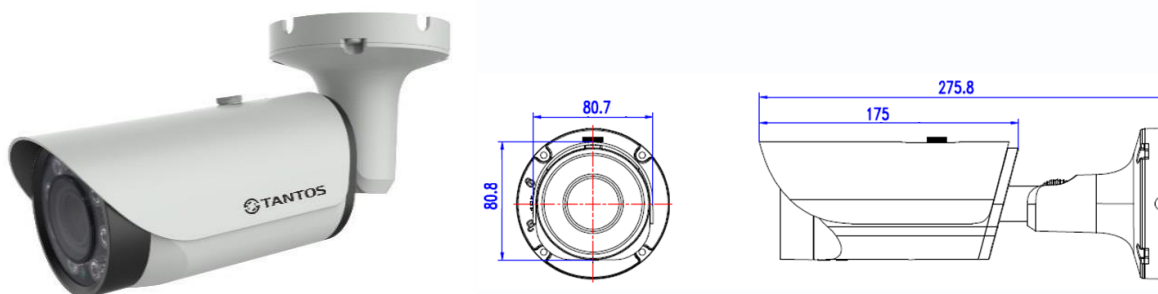

4 мегапиксельная уличная цилиндрическая IP камера

IP видеочамера уличная цилиндрическая с ИК подсветкой, четырехмегапиксельная, 2560x1440x21к/с, 1/3" CMOS сенсор с прогрессивным сканированием 0.1 Люкс (день) / 0.01 Люкс (ночь) / 0 Люкс (с ИК подсветкой), детектор движения, вторжения, пересечения линии, BLC, WDR, 3DNR, накопление заряда, H.265/H.264, ROI, антитуман, NAS, e-mail, объектив 2.8-12мм, механический ИК фильтр, вход/выход звука (питание от чамеры), вход/выход тревоги, microSD до 128Гб, DC 12V, PoE, герметичный разъем Ethernet, адаптивная ИК подсветка 35м, -40+50°C.