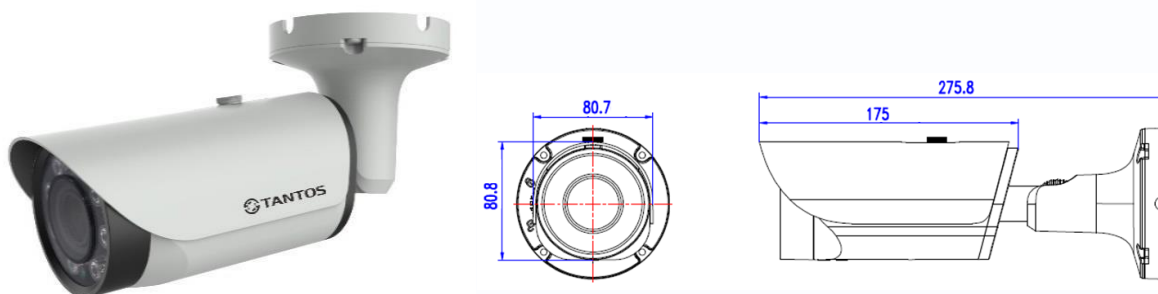

3 мегапиксельная уличная цилиндрическая IP камера

IP видекамера уличная цилиндрическая с ИК подсветкой, трехмегапиксельная, 2048x1536x30к/с, 1/2.8" CMOS сенсор с прогрессивным сканированием 0.01 Люкс (день) / 0.001 Люкс (ночь) / 0 Люкс (с ИК подсветкой), детектор движения, вторжения, пересечения линии, BLC, 3DNR, накопление заряда, H.265/H.264, ROI, антитуман, NAS, e-mail, объектив 2.8-12мм, механический ИК фильтр, вход/выход звука (питание от камеры), вход/выход тревоги, microSD до 128Гб, DC 12V, PoE, герметичный разъем Ethernet, ИК подсветка 35м, -40+50°C.