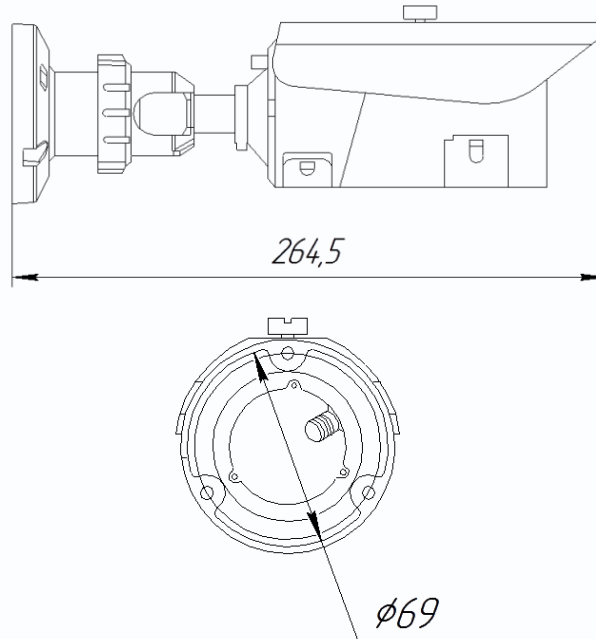

Габариты

SECUROS

Технические характеристики

Параметры видео	
Сенсор	1/3 CMOS сенсор, 0.1 Люкс (день) / 0.01 Люкс (ночь) / 0 Люкс (с ИК подсветкой), механический ИК-фильтр, ИК подсветка до 25 м
Затвор	От 1/5 с до 1/20000 с
Объектив	Вариофокальный 3 - 12 мм (F=1.4), управление диафрагмой DC-drive, угол обзора по горизонтали 23° - 77°
Разрешение	2688x1520x15к/с, 2560x1440x15к/с, 2304x1296x20к/с, 1920x1080x 30 к/с
Скорость передачи данных	От 100 до 12000 кбит/с
Управление потоком	Переменный битрейт (VBR) или постоянный битрейт (CBR)
Параметр качества	От 1 до 9
Кодирование	Двойное кодирование H.264/H.264
Видеопотоки	1. 2688x1520 (от 1 до 15 к/с), 2560x1440 (от 1 до 15 к/с), 2304x1296 (от 1 до 20 к/с), 1920x1080 (от 1 до 30 к/с) (High, Main, Base Profile) 2. 704x576, 640x480, 640x360, 352x288, 320x200 (от 1 до 25 к/с) (High, Main, Base Profile)
Настройки	Яркость, Насыщенность, Контрастность, Резкость, Затвор (авто и вручную), Усиление, День/Ночь (авто, вручную, по расписанию), Мощность ИК подсветки (авто и вручную), Автодиафрагма (авто и вручную), WDR, BLC, HLC, Метод замера экспозиции, Зеркальность, Режим «коридор», Шумопонижение (2D, 3D)
Экранное меню	Есть, русский и английский язык
Маска приватности	Есть
Сеть и интерфейсы	
Сетевой интерфейс	10Base-T/100Base-TX Ethernet порт
Сетевые протоколы	IPv4, IPv6, RTP/RTCP, TCP/UDP, HTTP, DHCP, DNS, FTP, DDNS, PPPOE, SMTP, NTP, Samba, Telnet
Соединение	DHCP, Статический адрес
Безопасность	Программный и аппаратный сторожевой таймер, многоуровневый доступ пользователей с защитой паролем и настройкой прав доступа
Пользователи	Не более 6 одновременных подключений
SD карта	microSD до 64 Гб
ONVIF	2.2 profile S
Запись и события	
Детектор движения	910 зон детекции
SD карта	Запись видео и звука по расписанию и по событиям
Эксплуатация	
Питание	9...12 В ±5%, PoE IEEE 802.3at
Потребляемая мощность	Не более 10 Вт
Габариты	69x265 мм (с кронштейном)
Рабочий диапазон температур	от -40 до +50°C
Относительная влажность	от 10 до 90% (без конденсата)
Системные требования	Microsoft Windows 2008/2012/Vista/Windows 7/ Windows 8 Microsoft Internet Explorer 7.x или выше, Opera, Chrome, Firefox, Safari
Веб интерфейс	Русский и английский
Комплект поставки	- IP-камера с объективом 3-12 мм с автодиафрагмой - Кронштейн, защитный козырек, крепежный комплект - Компакт-диск с документацией и программным обеспечением - Упаковочная тара
Примечание	Комплект поставки и любые технические характеристики могут быть изменены производителем в любое время без предварительного уведомления.