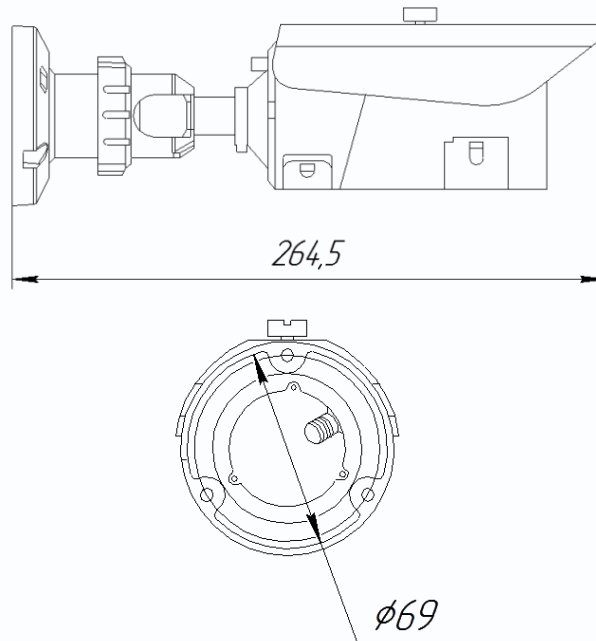

Габариты

SECURUS

Технические характеристики

Параметры видео	
Сенсор	1/3 CMOS сенсор, 0.1 Люкс (день) / 0.01 Люкс (ночь) / 0 Люкс (с ИК подсветкой), механический ИК-фильтр, ИК подсветка до 25 м
Затвор	От 1/5 с до 1/20000 с
Объектив	3.6 мм (F=1.4), обзора по горизонтали 67°
Разрешение	2688x1520x15к/с, 2560x1440x15к/с, 2304x1296x20к/с, 1920x1080x 30 к/с
Скорость передачи данных	От 100 до 12000 кбит/с
Управление потоком	Переменный битрейт (VBR) или постоянный битрейт (CBR)
Параметр качества	От 1 до 9
Кодирование	Двойное кодирование H.264/H.264
Видеопотоки	1. 2688x1520 (от 1 до 15 к/с), 2560x1440 (от 1 до 15 к/с), 2304x1296 (от 1 до 20 к/с), 1920x1080 (от 1 до 30 к/с) (High, Main, Base Profile) 2. 704x576, 640x480, 640x360, 352x288, 320x240 (от 1 до 25 к/с) (High, Main, Base Profile)
Настройки	Яркость, Насыщенность, Контрастность, Резкость, Затвор (авто и ручную), Усиление, День/Ночь (авто, ручную, по расписанию), Мощность ИК подсветки (авто и ручную), Автодиафрагма (авто и ручную), WDR, BLC, HLC, Метод замера экспозиции, Зеркальность, Режим «коридор», Шумопонижение (2D, 3D)
Экранное меню	Есть, русский и английский язык
Маска приватности	Есть
Сеть и интерфейсы	
Сетевой интерфейс	10Base-T/100Base-TX Ethernet порт
Сетевые протоколы	IPv4, IPv6, RTP/RTCP, TCP/UDP, HTTP, DHCP, DNS, FTP, DDNS, PPPOE, SMTP, NTP, Unicast, Telnet
Соединение	DHCP, Статический адрес
Безопасность	Программный и аппаратный сторожевой таймер, многоуровневый доступ пользователей с защитой паролем и настройкой прав доступа
Пользователи	Не более 6 одновременных подключений
SD карта	microSD до 64 Гб
ONVIF	2.2 profile S
Запись и события	
Детектор движения	910 зон детекции
SD карта	Запись видео и звука по расписанию и по событиям
Эксплуатация	
Питание	9...12 В ±5%, PoE IEEE 802.3at
Потребляемая мощность	Не более 10 Вт
Габариты	69x265 мм (с кронштейном)
Рабочий диапазон температур	от -40 до +50°C
Относительная влажность	от 10 до 90% (без конденсата)
Системные требования	Microsoft Windows 2008/2012/Vista/Windows 7/ Windows 8 Microsoft Internet Explorer 7.x или выше, Opera, Chrome, Firefox, Safari
Веб интерфейс	Русский и английский
Комплект поставки	- IP-камера с объективом - Кронштейн, защитный козырек, крепежный комплект - Компакт-диск с документацией и программным обеспечением - Упаковочная тара
Примечание	Комплект поставки и любые технические характеристики могут быть изменены производителем в любое время без предварительного уведомления.