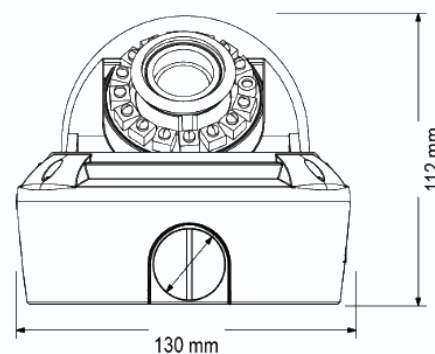

Габариты

Технические характеристики

Параметры видео	
Сенсор	1/3 CMOS сенсор, 0.1 Люкс (день) / 0.01 Люкс (ночь) / 0 Люкс (с ИК подсветкой), механический ИК-фильтр, ИК подсветка до 20 м
Затвор	От 1/5 с до 1/50000 с
Объектив	Вариофокальный 3-12 мм (F=1.4), управление диафрагмой DC-drive, угол обзора по горизонтали 29° - 77°
3D механизм	Вращение светочувствительной матрицы в 3-х плоскостях
Разрешение	2688x1520x15к/с, 2560x1440x15к/с, 2304x1296x20к/с, 1920x1080x 30 к/с
Скорость передачи данных	От 100 до 12000 кбит/с
Управление потоком	Переменный битрейт (VBR) или постоянный битрейт (CBR)
Параметр качества	От 1 до 9
Кодирование	Двойное кодирование H.264/H.264
Видеопотоки	1. 2688x1520 (от 1 до 15 к/с), 2560x1440 (от 1 до 15 к/с), 2304x1296 (от 1 до 20 к/с), 1920x1080 (от 1 до 30 к/с) (High, Main, Base Profile) 2. 704x576, 640x480, 640x360, 352x288, 320x20 (от 1 до 25 к/с) (High, Main, Base Profile)
Настройки	Яркость, Насыщенность, Контрастность, Резкость, Затвор (авто и вручную), Усиление, День/Ночь (авто, вручную, по расписанию), Мощность ИК подсветки (авто и вручную), Автодиафрагма (авто и вручную), WDR, BLC, HLC, Метод замера экспозиции, Зеркальность, Режим «коридор», Шумопонижение (2D, 3D)
Экранное меню	Есть, русский и английский язык
Сеть и интерфейсы	
Сетевой интерфейс	10Base-T/100Base-TX Ethernet порт
Сетевые протоколы	IPv4, IPv6, RTP/RTCP, TCP/UDP, HTTP, DHCP, DNS, DDNS, PPPOE, SMTP, NTP, Unicast, Telnet
Соединение	DHCP, Статический адрес
Безопасность	Программный и аппаратный сторожевой таймер, многоуровневый доступ пользователей с защитой паролем и настройкой прав доступа
Пользователи	Не более 6 одновременных подключений
SD карта	microSD до 64 Гб
Выход BNC	PAL, включается в настройках камеры, переходник на BNC в комплекте
ONVIF	2.2 profile S
Запись и события	
Детектор движения	910 зон детекции
SD карта	Запись видео по расписанию и по событиям
Эксплуатация	
Питание	9...12 В ±5%, PoE IEEE 802.3at
Потребляемая мощность	Не более 12 Вт
Габариты	130x112 мм
Рабочий диапазон температур	от -40 до +50°C
Относительная влажность	от 10 до 90% (без конденсата)
Системные требования	Microsoft Windows 2000/XP/2003/2008/Vista/Windows 7/Windows 8 Microsoft Internet Explorer 7.x или выше, Opera, Chrome, Firefox, Safari
Веб интерфейс	Русский и английский
Комплект поставки	- IP-камера с объективом 3-12 мм с автодиафрагмой - Крепежный комплект - Компакт-диск с документацией и программным обеспечением - Упаковочная тара
Примечание	Комплект поставки и любые технические характеристики могут быть изменены производителем в любое время без предварительного уведомления.