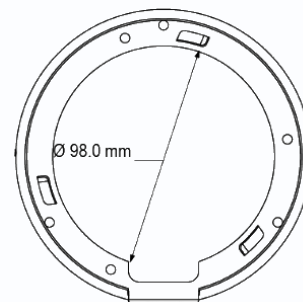

Габариты

Технические характеристики

Параметры видео	
Сенсор	1/3 CMOS сенсор, 0.1 Люкс (день) / 0.01 Люкс (ночь) / 0 Люкс (с ИК подсветкой), механический ИК-фильтр, ИК подсветка до 20 м
Затвор	От 1/5 с до 1/50000 с
Объектив	Вариофокальный 3-12 мм (F=1.4), управление диафрагмой DC-drive, угол обзора по горизонтали 29° - 77°
3D механизм	Вращение светочувствительной матрицы в 3-х плоскостях
Разрешение	2688x1520x15к/с, 2560x1440x15к/с, 2304x1296x20к/с, 1920x1080x 30 к/с
Скорость передачи данных	От 100 до 12000 кбит/с
Управление потоком	Переменный битрейт (VBR) или постоянный битрейт (CBR)
Параметр качества	От 1 до 9
Кодирование	Двойное кодирование H.264/H.264
Видеопотоки	1. 2688x1520 (от 1 до 15 к/с), 2560x1440 (от 1 до 15 к/с), 2304x1296 (от 1 до 20 к/с), 1920x1080 (от 1 до 30 к/с) (High, Main, Base Profile) 2. 704x576, 640x480, 640x360, 352x288, 320x20 (от 1 до 25 к/с) (High, Main, Base Profile)
Настройки	Яркость, Насыщенность, Контрастность, Резкость, Затвор (авто и вручную), Усиление, День/Ночь (авто, вручную, по расписанию), Мощность ИК подсветки (авто и вручную), Автодиафрагма (авто и вручную), WDR, BLC, HLC, Метод замера экспозиции, Зеркальность, Режим «коридор», Шумопонижение (2D, 3D)
Экранное меню	Есть, русский и английский язык
Сеть и интерфейсы	
Сетевой интерфейс	10Base-T/100Base-TX Ethernet порт
Сетевые протоколы	IPv4, IPv6, RTP/RTCP, TCP/UDP, HTTP, DHCP, DNS, DDNS, PPPOE, SMTP, NTP, Unicast, Telnet
Соединение	DHCP, Статический адрес
Безопасность	Программный и аппаратный сторожевой таймер, многоуровневый доступ пользователей с защитой паролем и настройкой прав доступа
Пользователи	Не более 6 одновременных подключений
SD карта	microSD до 64 Гб
Выход BNC	PAL, включается в настройках камеры, переходник на BNC в комплекте
ONVIF	2.2 profile S
Запись и события	
Детектор движения	910 зон детекции
SD карта	Запись видео по расписанию и по событиям
Эксплуатация	
Питание	9...12 В ±5%, PoE IEEE 802.3at
Потребляемая мощность	Не более 12 Вт
Габариты	130x112 мм
Рабочий диапазон температур	от -40 до +50°C
Относительная влажность	от 10 до 90% (без конденсата)
Системные требования	Microsoft Windows 2000/XP/2003/2008/Vista/Windows 7/Windows 8 Microsoft Internet Explorer 7.x или выше, Opera, Chrome, Firefox, Safari
Веб интерфейс	Русский и английский
Комплект поставки	- IP-камера с объективом 3-12 мм с автодиафрагмой - Крепежный комплект - Компакт-диск с документацией и программным обеспечением - Упаковочная тара
Примечание	Комплект поставки и любые технические характеристики могут быть изменены производителем в любое время без предварительного уведомления.