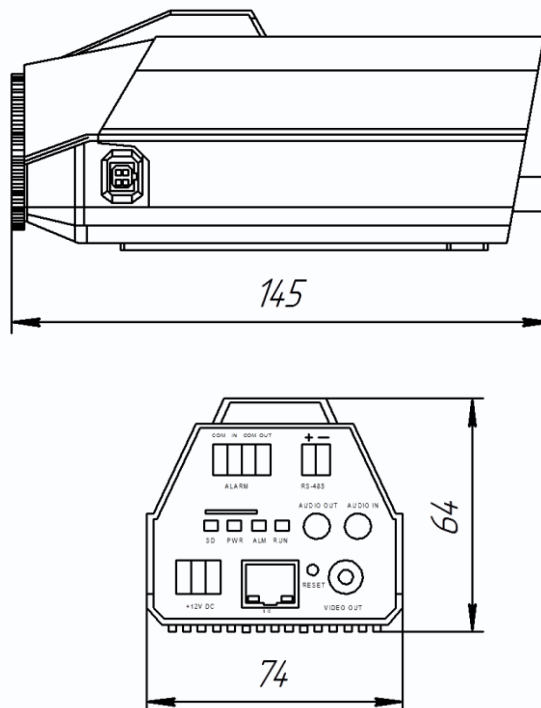

Пятимегапиксельная корпусная камера

Видеокамера корпусная пятимегапиксельная, 2592x1920, 10 к/с, 1/2.5" CMOS сенсор с прогрессивным сканированием 0.5 Люкс (день) / 0.1 Люкс (ночь) / 0 Люкс (с ИК подсветкой) (в режиме накопления заряда чувствительность 0.05 Люкс (день) / 0.01 Люкс (ночь)), H.264/H.264/MJPEG (Тройное кодирование), под объектив CS, автодиафрагма, microSD до 32Гб, двухсторонний звук, день/ночь, механический ИК фильтр, выход BNC, вход-выход тревоги, RS-485, PoE, 0+50 °С

Особенности

- Разрешение 2592x1920, 10 к/с
- Объектив C/CS с автодиафрагмой
- Механический ИК фильтр
- Отличное соотношение цена/качество
- Встроенный микрофон и линейный вход
- Тройное кодирование
- Запись на SD карту до 32 Гб
- Двусторонняя передача звука
- Тревожный вход и выход
- Встроенный многозонный детектор движения
- Поддержка e-mail, FTP, NAS
- Питание PoE и 12 В
- Программный и аппаратный сторожевые таймеры
- Русскоязычное ПО на 36 каналов в комплекте
- Полная поддержка ONVIF 1.01, 1.02, 2.1, 2.2
- Интеграция в ПО ведущих производителей

Габариты