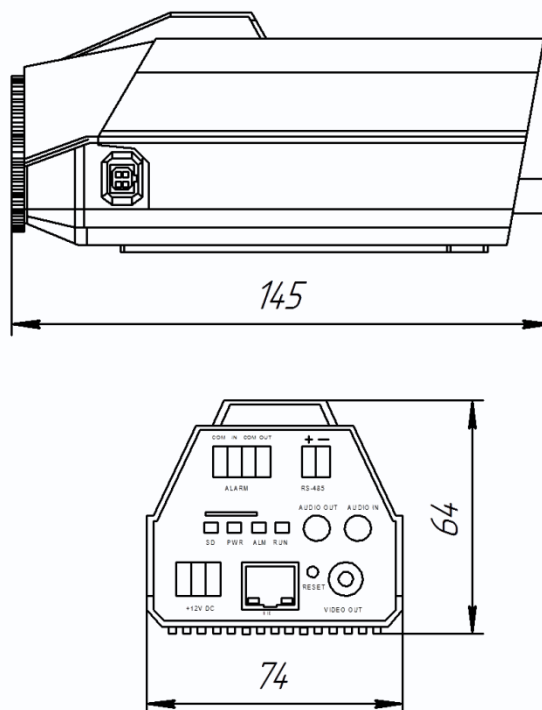

Двухмегапиксельная корпусная камера

Видеокамера корпусная двухмегапиксельная, 1920x1080, 30 к/с, 1/2.8 SONY EXMOR CMOS сенсор с прогрессивным сканированием, 0.1 Люкс (день) / 0.01 Люкс (ночь) / 0 Люкс (с ИК подсветкой) (в режиме накопления заряда чувствительность 0.05 Люкс (день) / 0.005 Люкс (ночь)), H.264/H.264 двойное кодирование, низкий битрейт (типично 1.5 Мбит/с при 1920x1080x25к/с), под объектив CS, автодиафрагма, microSD, двухсторонний звук, день/ночь, механический ИК фильтр, выход BNC, детектор движения, вторжения, закрытия, WDR, HLC, BLC, режим «коридор», 2D и 3D шумопонижение, вход-выход тревоги, RS-485, PoE, 0+50°C

Опционально (требуется приобретение лицензии): детекторы пересечения периметра, пересечения виртуальной линии, двух виртуальных линий последовательно, нахождения объекта в зоне, нахождения и выхода объекта из зоны (праздношатания), детектор забытых предметов, детектор исчезнувших предметов, детектор отклонения скорости движения, детектор движения в противоположном направлении, детектор нелегальной парковки. Данная функция работает в регистраторах TSr-NV2441 Premium, TSr-NV3241 Premium

Особенности