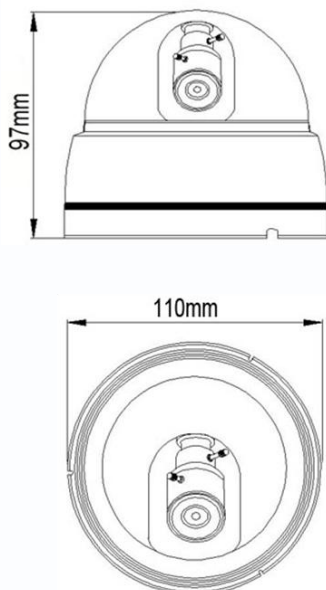

Технические параметры

Модель	TSc-Di960pAHDf(3.6)
Матрица	1/3" Progressive CMOS
Разрешение	1.3 Мр
Пиксели	1280 x 960 PAL
Чувствительность	0.01 Люкс
День-Ночь	Авто/День/Ночь
Объектив	f=3,6 мм фиксированный
Электронный затвор	Авто: PAL 1/50-1/100,000 сек
Синхронизация	Внутренняя
Гамма	0,45
Баланс белого	Авто
Видеовыход	Композитный (1.0Vp-p, 75Ом)
Сигнал/шум	>50dB (APU Выкл.)
ИК подсветка	8 шт.
Дальность ИК подсветки	20 м
Рабочая температура	-15°С ~ +60°С RH95% Макс.
Температура хранения	-20°С ~ +60°С RH95% Макс.
Питание	DC12V/300мА
Габариты	ø110 x 97 мм
Вес	280 г
Класс защиты	IP54