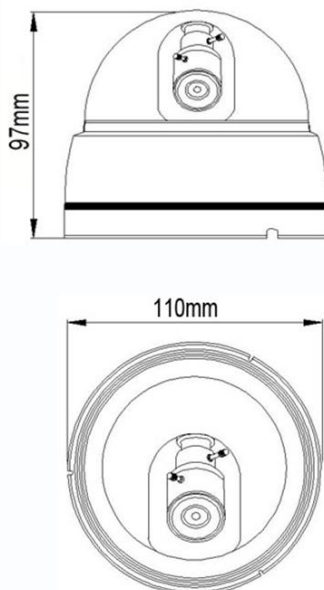

Технические параметры

Модель	TSc-Di960pAHDv(2.8-12)
Матрица	1/3" Progressive CMOS
Разрешение	1.3 Мр
Пиксели	1280 x 960 PAL
Чувствительность	0.01 Люкс
День-Ночь	Авто/День/Ночь
Объектив	$f=2,8-12$ мм вариофокальный
Электронный затвор	Авто: PAL 1/50-1/100,000 сек
Синхронизация	Внутренняя
Гамма	0,45
Баланс белого	Авто
Видеовыход	Композитный (1.0Vp-p, 75Ом)
Сигнал/шум	>50dB (APU Выкл.)
ИК подсветка	8 шт.
Дальность ИК подсветки	20 м
Рабочая температура	$-15^{\circ}\text{C} \sim +60^{\circ}\text{C}$ RH95% Макс.
Температура хранения	$-20^{\circ}\text{C} \sim +60^{\circ}\text{C}$ RH95% Макс.
Питание	DC12V/300мА
Габариты	$\varnothing 110 \times 97$ мм
Вес	280 г
Класс защиты	IP54