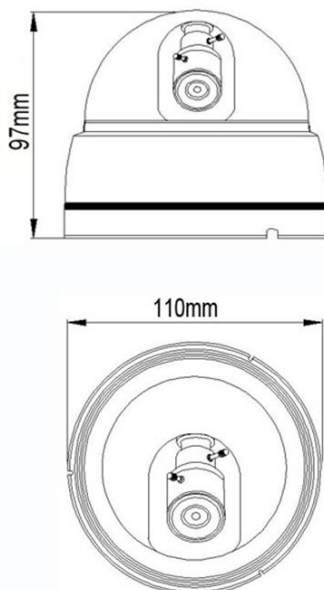

### Особенности

- Разрешение 1 Мр
- Встроенная ИК подсветка