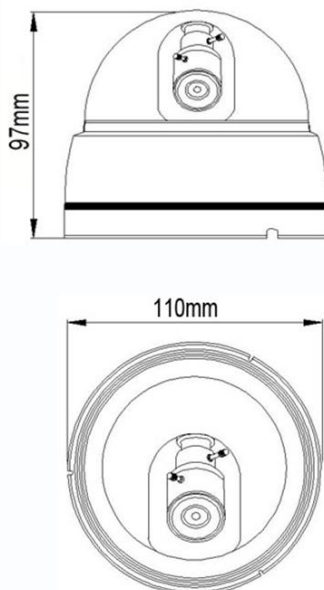

Технические параметры

Модель	TSc-Di720pAHDf(3.6)
Матрица	1/4" Progressive CMOS
Разрешение	1 Мр
Пиксели	1280 x 720
Чувствительность	0.01 Люкс
День-Ночь	Авто/День/Ночь
Объектив	f=3,6 мм фиксированный
Электронный затвор	Авто: PAL 1/50-1/100,000 сек
Синхронизация	Внутренняя
Гамма	0,45
Баланс белого	Авто
Видеовыход	Композитный (1.0Vp-p, 75Ом)
Сигнал/шум	>50dB (APU Выкл.)
ИК подсветка	8 шт.
Дальность ИК подсветки	20 м
Рабочая температура	-15°С ~ +60°С RH95% Макс.
Температура хранения	-20°С ~ +60°С RH95% Макс.
Питание	DC12V/300мА
Габариты	ø110 x 97 мм
Вес	280 г
Класс защиты	IP54