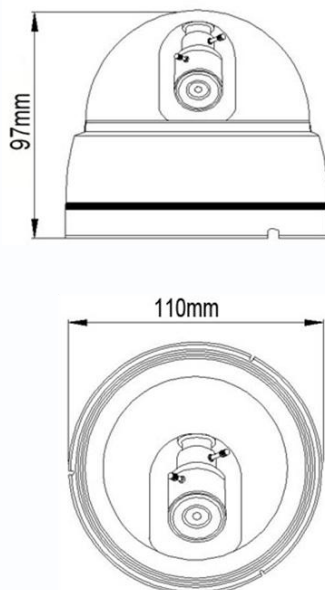

Технические параметры

Модель	TSc-Di720pAHDv(2.8-12)
Матрица	1/4" Progressive CMOS
Разрешение	1 Мр
Пиксели	1280 x 720
Чувствительность	0.01 Люкс
День-Ночь	Авто/День/Ночь
Объектив	f=2,8-12 мм вариофокальный
Электронный затвор	Авто: PAL 1/50-1/100,000 сек
Синхронизация	Внутренняя
Гамма	0,45
Баланс белого	Авто
Видеовыход	Композитный (1.0Vp-p, 75Ом)
Сигнал/шум	>50dB (APU Выкл.)
ИК подсветка	8 шт.
Дальность ИК подсветки	20 м
Рабочая температура	-15°С ~ +60°С RH95% Макс.
Температура хранения	-20°С ~ +60°С RH95% Макс.
Питание	DC12V/300мА
Габариты	ø110 x 97 мм
Вес	280 г
Класс защиты	IP54