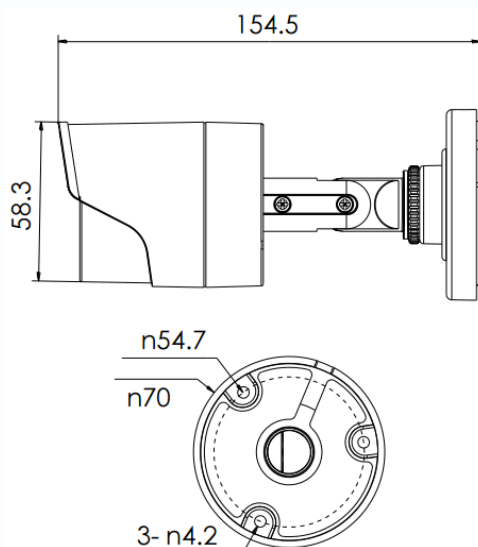

Особенности

- Разрешение 1 Мр
- Встроенная ИК подсветка

Габариты

Технические параметры

Модель	TSc-P720pTVIf (2.8)
Матрица	1/4" Progressive CMOS
Разрешение	1 Мр
Пиксели	1296 x 732 PAL
Чувствительность	0.01 Люкс
День-Ночь	Авто
Объектив	f=2,8 мм фиксированный (92°)
Электронный затвор	Авто: PAL 1/25-1/50,000 сек
Синхронизация	Внутренняя
Баланс белого	Авто
Видеовыход	Композитный (1.0Vp-p, 75Ом)
Сигнал/шум	>62dB (APU Выкл.)
ИК диоды	36 шт.
Дальность ИК подсветки	до 20 м
Рабочая температура	-40°С ~ +60°С RH95% Макс.
Температура хранения	-20°С ~ +60°С RH95% Макс.
Питание	DC12V/300мА
Габариты	Ø70 x 149,5 мм
Вес	400 г
Класс защиты	IP66