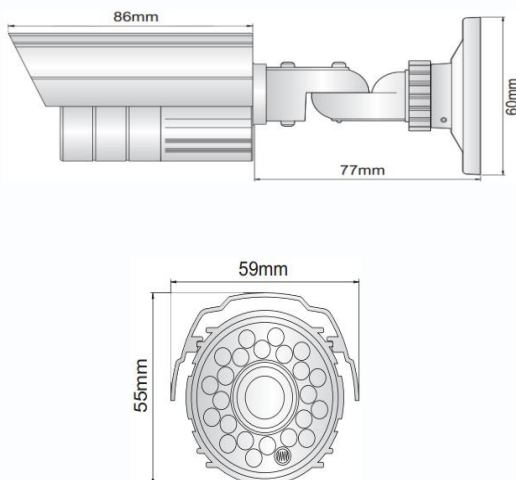

Особенности

- Разрешение 1 Мр
- Уличное исполнение
- Встроенная ИК подсветка

Габариты

Технические параметры

Модель	TSc-P720pAHDf(2.8)
Матрица	1/4" AR0141 Progressive CMOS
Разрешение	1 Мр
Пиксели	1280 x 720 PAL
Чувствительность	0.01 Люкс
День-Ночь	Авто/День/Ночь
Объектив	$f=2.8$ мм фиксированный
Электронный затвор	Авто: PAL 1/50-1/100,000 сек
Синхронизация	Внутренняя
Гамма	0,45
Баланс белого	Авто
Видеовыход	Композитный (1.0Vp-p, 75Ом)
Сигнал/шум	>50dB (APU Выкл.)
Дальность ИК подсветки	20
Рабочая температура	$-40^{\circ}\text{C} \sim +60^{\circ}\text{C}$ RH95% Макс.
Температура хранения	$-20^{\circ}\text{C} \sim +60^{\circ}\text{C}$ RH95% Макс.
Питание	DC12V/300мА
Габариты	163x59x60 мм
Вес	400 г
Класс защиты	IP66