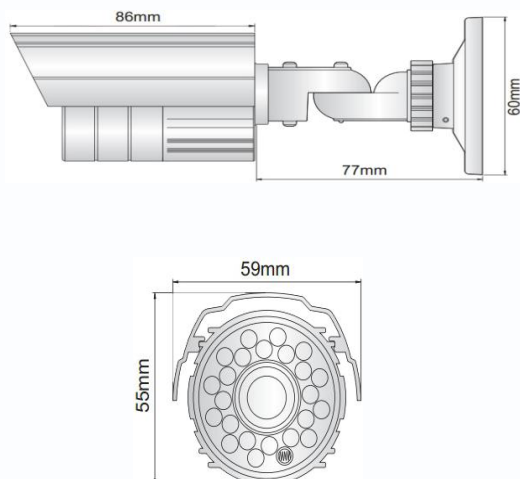

Цилиндрическая АHD видеокамера 1080P с функцией «День/Ночь»

Цилиндрическая АHD видеокамера 1080P «День/Ночь», 1/2.8" Progressive CMOS Sensor, разрешение 2 Мр (1920 x 1080) 30 к/с, чувствительность: Цвет 0.01Люкс, Ч/Б 0.001Люкс (F1.2, AGC Вкл), 0 Люкс с ИК, поддержка передачи видео на расстояние до 500м по коаксиальному кабелю, 2-х мегапиксельный фиксированный объектив $f=3.6$ мм. ИК подсветка до 20 метров, питание DC12В/300мА, $-40^{\circ}\text{C} \sim +60^{\circ}\text{C}$, 163x59x60 мм, IP-66

Особенности

- АHD
- Разрешение 2 Мр
- Встроенная ИК подсветка

Габариты

Технические параметры

Модель	TSc-P1080pAHDf(3.6)
Матрица	1/2.8" Sony IMX322 CMOS Sensor
Разрешение	2 Мр
Пиксели	1920 x 1080 PAL
Чувствительность	Цвет: 0.01Люкс, Ч/Б: 0.001Люкс (F1.2 AGC Вкл), 0 Люкс с ИК
День-Ночь	Авто/День/Ночь
Объектив	$f=3.6$ мм фиксированный (76°)
Электронный затвор	Авто: PAL 1/50-1/50,000 сек
Синхронизация	Внутренняя
Баланс белого	Авто
Видеовыход	Композитный (1.0Vp-p, 75Ом)
Сигнал/шум	>60dB (APU Выкл.)
Дальность ИК подсветки	20 м
Рабочая температура	$-40^{\circ}\text{C} \sim +60^{\circ}\text{C}$ RH95% Макс.
Температура хранения	$-20^{\circ}\text{C} \sim +60^{\circ}\text{C}$ RH95% Макс.
Питание	DC12V/300mA
Габариты	163x59x60 мм
Вес	400 г
Класс защиты	IP66