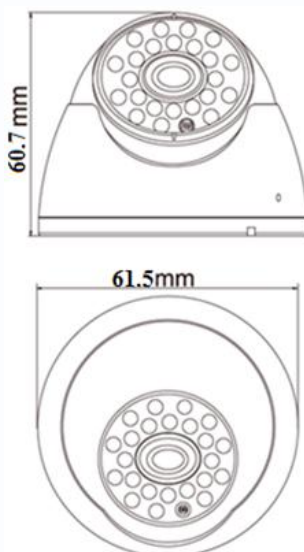

Особенности

- АHD
- Разрешение 1 Мпикс
- Уличное исполнение
- Встроенная ИК подсветка

Габариты

Технические параметры

Модель	TSC-EBm720pAHDf (2.8)
Матрица	1/4" AR0141 CMOS Sensor
Разрешение	1 Мр
Пиксели	1280 x 720 PAL
Чувствительность	0.01Люкс F2.0
День-Ночь	Авто/День/Ночь
Объектив	f=2,8 мм фиксированный (60°)
Электронный затвор	Авто: PAL 1/50-1/50,000 сек
Синхронизация	Внутренняя
Баланс белого	Авто
Видеовыход	Композитный (1.0Vp-p, 75Ом)
Сигнал/шум	>60dB (APU Выкл.)
Дальность ИК подсветки	10 м
Рабочая температура	-40°С ~ +60°С RH95% Макс.
Температура хранения	-20°С ~ +60°С RH95% Макс.
Питание	DC12V/280мА
Габариты	Ø61.5 x 60.7 мм
Вес	260 г
Класс защиты	IP66